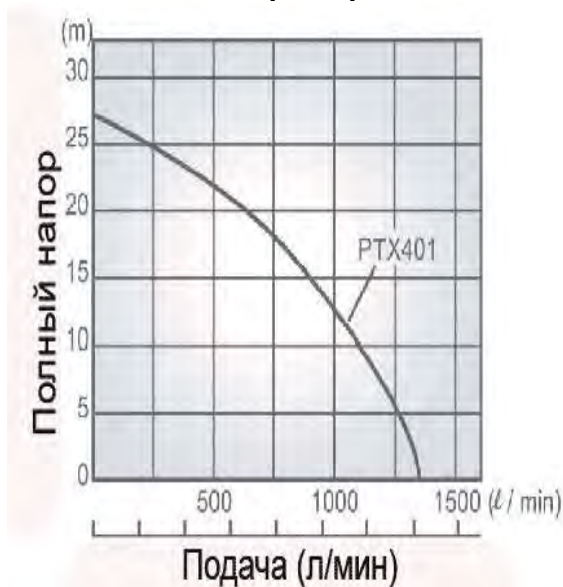

Технические характеристики РТХ401:

Тип	Самовсасывающий центробежный насос
Диаметры трубопроводов всасывания*нагнетания	101.6×101.6 мм
Высота напора	28 м
Производительность	1800 л/мин
Высота всасывания	8 м
Материал уплотнений вала (торцевое уплотнение)	Углекерамическое
Модель	EX27
Тип	4-тактный бензиновый двигатель фирмы Robin Subaru с воздушным охлаждением
Топливо	Автомобильный бензин
Емкость топливного бака	6.1 л
Система пуска	Обратный пускатель
Габаритные размеры (Д×Ш×В)	610×425×565 мм
Масса нетто	44.5 кг
Стандартные аксессуары	Комплект инструментов для двигателя (1 набор), фильтр (1 шт.), шланговое соединение (2 шт.), шланговый хомут (3 шт.)

Рабочая характеристика: