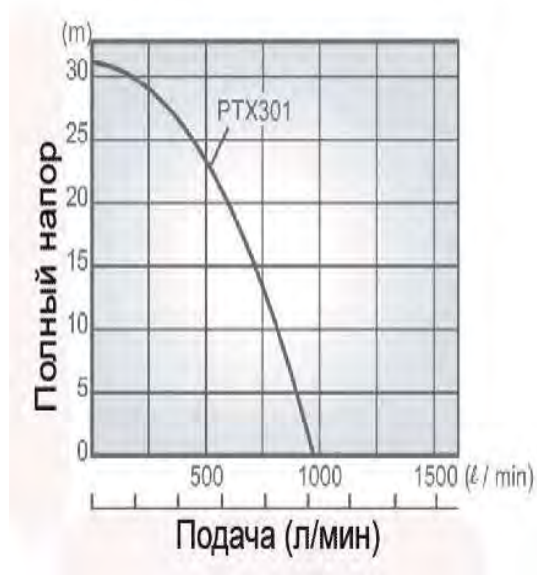

Технические характеристики РТХ301:

Тип	Самовсасывающий центробежный насос
Диаметры трубопроводов всасывания*нагнетания	76.2×76.2 мм
Высота напора	32 м
Производительность	1000 л/мин
Высота всасывания	8 м
Материал уплотнений вала (торцевое уплотнение)	Углекерамическое
Модель	EX17
Тип	4-тактный бензиновый двигатель фирмы Robin Subaru с воздушным охлаждением
Топливо	Автомобильный бензин
Емкость топливного бака	3.6 л
Система пуска	Обратный пускатель
Габаритные размеры (Д×Ш×В)	527×368×417 мм
Масса нетто	27.6 кг
Стандартные аксессуары	Комплект инструментов для двигателя (1 набор), фильтр (1 шт.), шланговое соединение (2 шт.), шланговый хомут (3 шт.)

Рабочая характеристика: