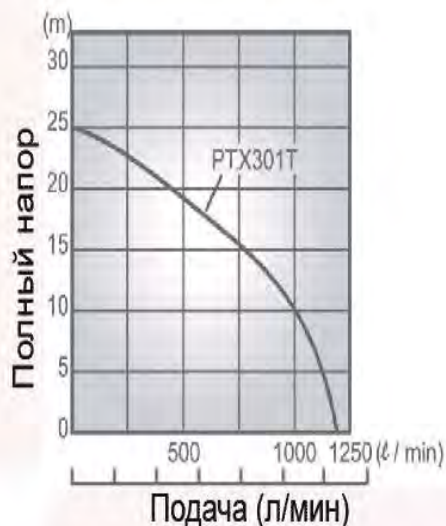

Технические характеристики:

Тип	Самовсасывающий насос для перекачивания отходов
Диаметры трубопроводов всасывания*нагнетания	76.2×76.2 мм
Высота напора	28 м
Производительность	1300 л/мин
Высота всасывания	8 м
Материал уплотнений вала (торцевое уплотнение)	Карбид кремния
Модель	EX27
Тип	4-тактный бензиновый двигатель фирмы Robin Subaru с воздушным охлаждением
Топливо	Автомобильный бензин
Емкость топливного бака	6.1 л
Система пуска	Обратный пускатель
Габаритные размеры (Д×Ш×В)	672×484×610 мм
Масса нетто	48.5 кг
Стандартные аксессуары	Комплект инструментов для двигателя (1 набор) , фильтр (1 шт.), шланговое соединение (2 шт.), шланговый хомут (3 шт.)

Рабочая характеристика: