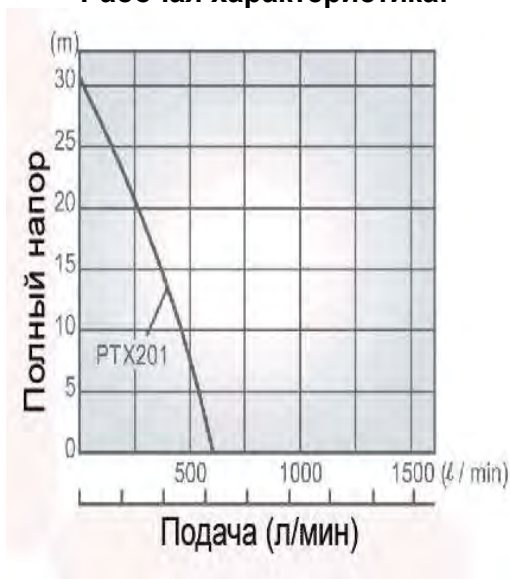

Технические характеристики РТХ201:

Тип	Самовсасывающий центробежный насос
Диаметры трубопроводов всасывания*нагнетания	50.8×50.8 мм
Высота напора	32 м
Производительность	520 л/мин
Высота всасывания	8 м
Материал уплотнений вала (торцевое уплотнение)	Углекерамическое
Модель	ЕХ13
Тип	4-тактный бензиновый двигатель фирмы Robin Subaru с воздушным охлаждением
Топливо	Автомобильный бензин
Емкость топливного бака	2.7 л
Система пуска	Обратный пускатель
Габаритные размеры (Д×Ш×В)	470×344×414 мм
Масса нетто	24.9 кг
Стандартные аксессуары	Комплект инструментов для двигателя (1 набор), фильтр (1 шт.), шланговое соединение (2 шт.), шланговый хомут (3 шт.)

Рабочая характеристика: