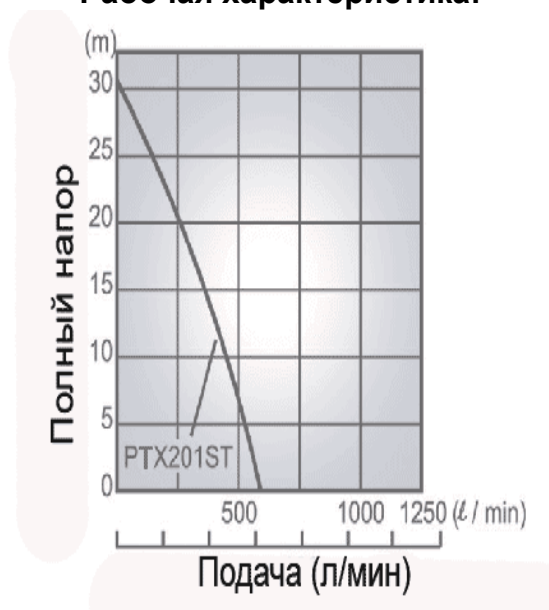

Технические характеристики РТХ201Т:

Тип	Самовсасывающий насос для перекачивания отходов
Диаметры трубопроводов всасывания*нагнетания	50.8×50.8 мм
Высота напора	27 м
Производительность	750 л/мин
Высота всасывания	8 м
Материал уплотнений вала (торцевое уплотнение)	Карбид кремния
Модель	ЕХ17
Тип	4-тактный бензиновый двигатель фирмы Robin Subaru с воздушным охлаждением
Топливо	Автомобильный бензин
Емкость топливного бака	3.6 л
Система пуска	Обратный пускатель
Габаритные размеры (Д×Ш×В)	570×436×397 мм
Масса нетто	34.5 кг
Стандартные аксессуары	Комплект инструментов для двигателя (1 набор) , фильтр (1 шт.), шланговое соединение (2 шт.), шланговый хомут (3 шт.)

Рабочая характеристика: