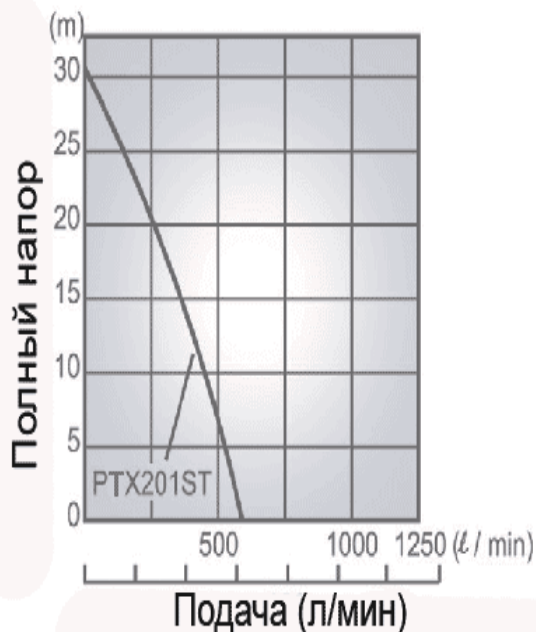

Технические характеристики РТХ201ST:

Тип	Самовсасывающий насос для перекачивания отходов
Диаметры трубопроводов всасывания*нагнетания	50.8×50.8 мм
Высота напора	23 м
Производительность	700 л/мин
Высота всасывания	8 м
Материал уплотнений вала (торцевое уплотнение)	Карбид кремния
Модель	EX13
Тип	4-тактный бензиновый двигатель фирмы Robin Subaru с воздушным охлаждением
Топливо	Автомобильный бензин
Емкость топливного бака	2.7 л
Система пуска	Обратный пускатель
Габаритные размеры (Д×Ш×В)	470×344×414 мм
Масса нетто	24.9 кг
Стандартные аксессуары	Комплект инструментов для двигателя (1 набор) , фильтр (1 шт.), шланговое соединение (2 шт.), шланговый хомут (3 шт.)

Рабочая характеристика: