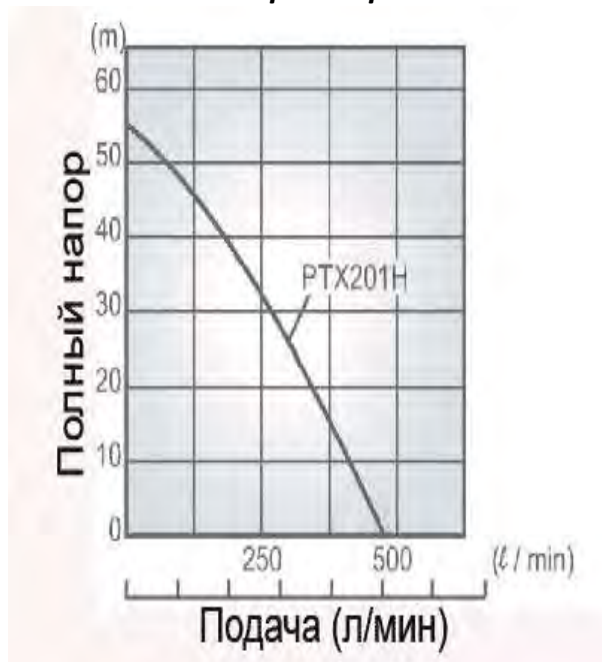

Рабочая характеристика: