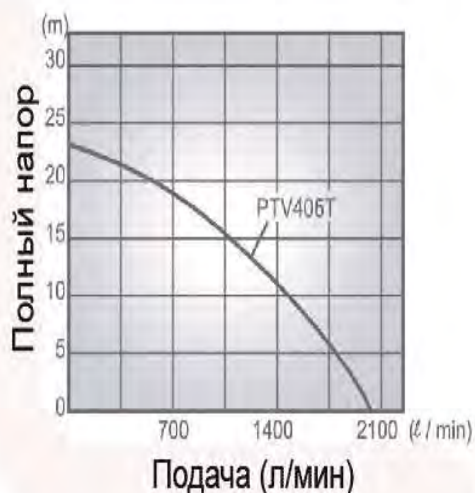

Технические характеристики PTV406T:

Тип	Самовсасывающий насос для перекачивания отходов
Диаметры трубопроводов всасывания*нагнетания	101.6×101.6 мм
Высота напора	28 м
Производительность	2000 л/мин
Высота всасывания	8 м
Материал уплотнений вала (торцевое уплотнение)	Карбид кремния
Модель	ЕН36
Тип	4-тактный бензиновый двигатель фирмы Robin Subaru с воздушным охлаждением
Топливо	Автомобильный бензин
Емкость топливного бака	7.0 л
Система пуска	Обратный пускатель
Габаритные размеры (Д×Ш×В)	730×485×635 мм
Масса нетто	69.4 кг
Стандартные аксессуары	Комплект инструментов для двигателя (1 набор) , фильтр (1 шт.), шланговое соединение (2 шт.), шланговый хомут (3 шт.)

Рабочая характеристика: