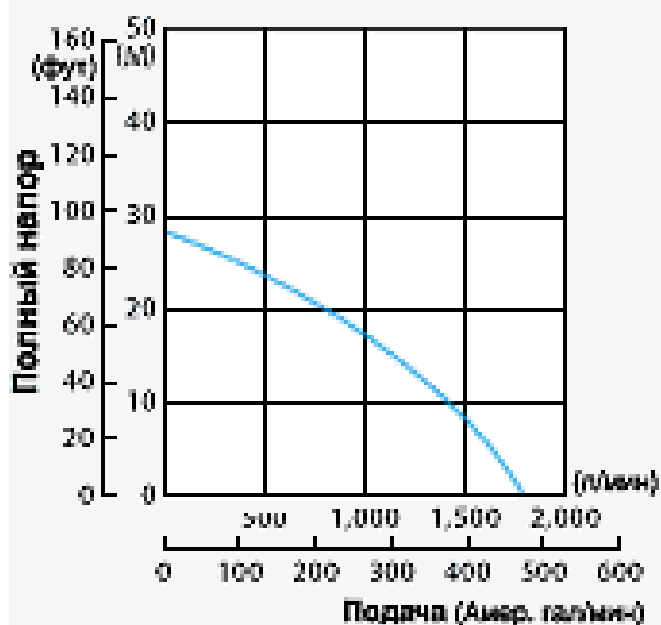

Технические характеристики:

Тип	Самовсасывающий центробежный насос
Диаметры трубопроводов всасывания*нагнетания	101.6×101.6 мм
Высота напора	28 м
Производительность	1800 л/мин, 108 куб.м/час
Высота всасывания	8 м
Материал уплотнений вала (торцевое уплотнение)	Уголь - керамика
Модель	EY28D
Тип	4-тактный бензиновый двигатель фирмы Robin с воздушным охлаждением
Топливо	Автомобильный бензин
Емкость топливного бака	5.5 л
Система пуска	Обратный пускатель
Габаритные размеры (Д×Ш×В)	618×485×570 мм
Масса нетто	44.1 кг
Стандартные аксессуары	Комплект инструментов для двигателя (1 набор), фильтр (1 шт.), шланговое соединение (2 шт.), шланговый хомут (3 шт.)

Рабочая характеристика: