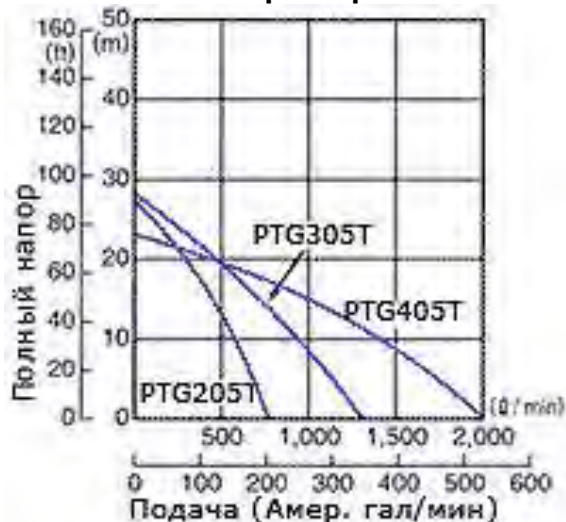

Технические характеристики:

Тип	Самовсасывающий насос для перекачивания отходов
Диаметры трубопроводов всасывания*нагнетания	101.6×101.6 мм (4×4 дюйма)
Высота напора	23 м
Производительность	2000 л/мин, 120 куб.м/час
Высота всасывания	8 м
Материал уплотнений вала (торцевое уплотнение)	Карбид кремния
Модель	EY40D
Тип	4-тактный, бензиновый двигатель фирмы Robin с воздушным охлаждением
Топливо	Автомобильный бензин
Емкость топливного бака	6.0 л
Система пуска	Обратный пускатель
Габаритные размеры (Д×Ш×В)	730×485×600 мм
Масса нетто	71 кг
Стандартные аксессуары	Комплект инструментов для двигателя (1 набор) , фильтр (1 шт.), шланговое соединение (2 шт.), шланговый хомут (3 шт.)

Рабочая характеристика: