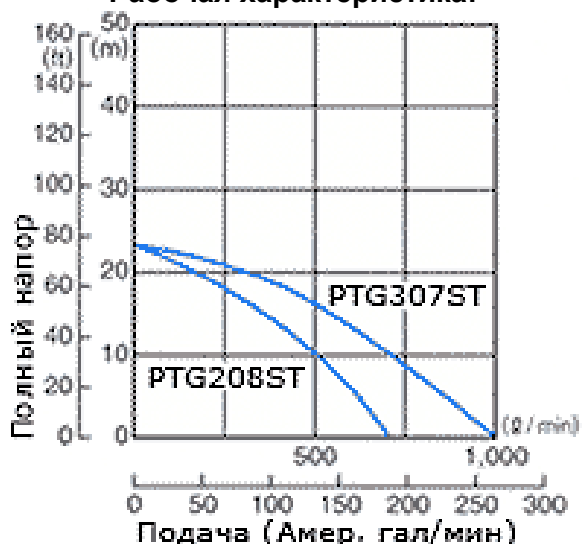

Технические характеристики:

Тип	Самовсасывающий насос для перекачивания отходов
Диаметры трубопроводов всасывания*нагнетания	76.2×76.2 мм (3×3 дюйма)
Высота напора	23 м
Производительность	1000 л/мин, 60 куб.м/час
Высота всасывания	8 м
Материал уплотнений вала (торцевое уплотнение)	Карбид кремния
Модель	EY20D
Тип	4-тактный, бензиновый двигатель фирмы Robin с воздушным охлаждением
Топливо	Автомобильный бензин
Емкость топливного бака	3.8 л
Система пуска	Обратный пускатель
Габаритные размеры (Д×Ш×В)	527×368×417 мм
Масса нетто	28 кг
Стандартные аксессуары	Комплект инструментов для двигателя (1 набор) , фильтр (1 шт.), шланговое соединение (2 шт.), шланговый хомут (3 шт.)

Рабочая характеристика: