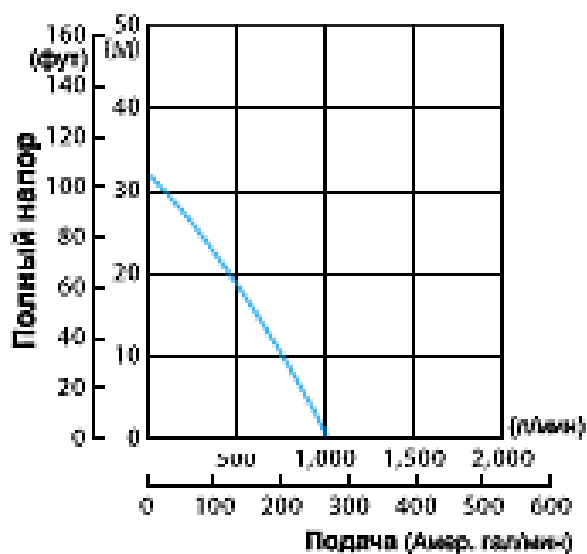

Технические характеристики:

Тип	Самовсасывающий центробежный насос
Диаметры трубопроводов всасывания*нагнетания	76.2×76.2 мм
Высота напора	32 м
Производительность	1000 л/мин, 60 куб.м/час
Высота всасывания	8 м
Материал уплотнений вала (торцевое уплотнение)	Уголь - керамика
Модель	EY20D
Тип	4-тактный бензиновый двигатель фирмы Robin с воздушным охлаждением
Топливо	Автомобильный бензин
Емкость топливного бака	3.8 л
Система пуска	Обратный пускатель
Габаритные размеры (Д×Ш×В)	527×368×417 мм
Масса нетто	27.8 кг
Стандартные аксессуары	Комплект инструментов для двигателя (1 набор), фильтр (1 шт.), шланговое соединение (2 шт.), шланговый хомут (3 шт.)

Рабочая характеристика: