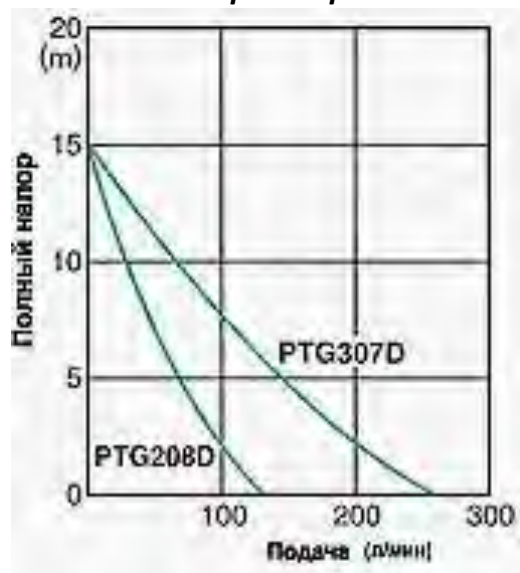

Рабочая характеристика: