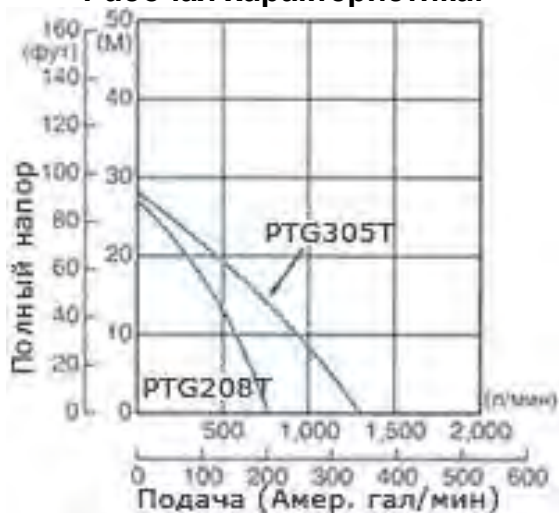

Технические характеристики:

Тип	Самовсасывающий насос для перекачивания отходов
Диаметры трубопроводов всасывания*нагнетания	76.2×76.2 мм (3×3 дюйма)
Высота напора	28 м
Производительность	1300 л/мин, 78 куб.м/час
Высота всасывания	8 м
Материал уплотнений вала (торцевое уплотнение)	Карбид кремния
Модель	EY20D
Тип	4-тактный, бензиновый двигатель фирмы Robin с воздушным охлаждением
Топливо	Автомобильный бензин
Емкость топливного бака	3.8 л
Система пуска	Обратный пускатель
Габаритные размеры (Д×Ш×В)	690×485×600 мм
Масса нетто	45 кг
Стандартные аксессуары	Комплект инструментов для двигателя (1 набор) , фильтр (1 шт.), шланговое соединение (2 шт.), шланговый хомут (3 шт.)

Рабочая характеристика: