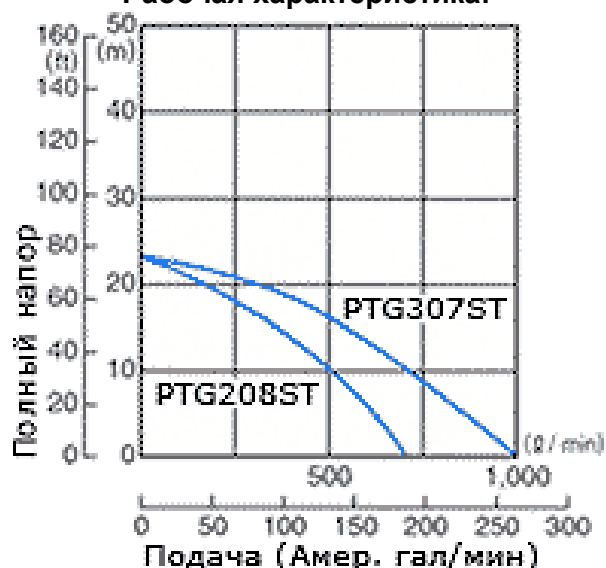

Технические характеристики:

Тип	Самовсасывающий насос для перекачивания отходов
Диаметры трубопроводов всасывания×нагнетания	50.8×50.8 мм (2X2 дюйма)
Высота напора	23 м
Производительность	700 л/мин, 42 куб.м/час
Высота всасывания	8 м
Материал уплотнений вала (торцевое уплотнение)	Карбид кремния
Модель	EY15D
Тип	4-тактный, бензиновый двигатель фирмы Robin с воздушным охлаждением
Топливо	Автомобильный бензин
Емкость топливного бака	2.5 л
Система пуска	Обратный пускатель
Габаритные размеры (Д×Ш×В)	462×356×397 мм
Масса нетто	24 кг
Стандартные аксессуары	Комплект инструментов для двигателя (1 набор) , фильтр (1 шт.), шланговое соединение (2 шт.), шланговый хомут (3 шт.)

Рабочая характеристика: