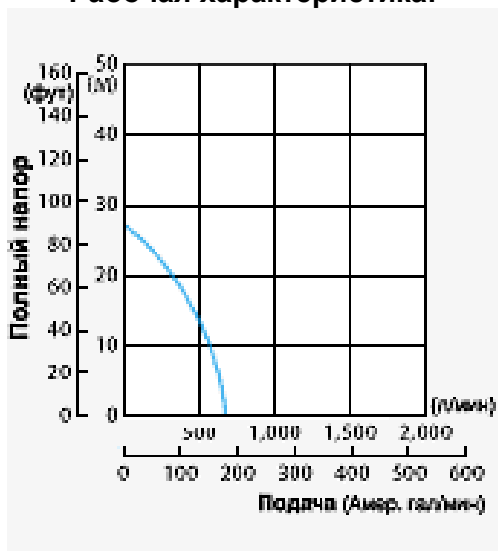

Технические характеристики:

Тип	Самовсасывающий центробежный насос
Диаметры трубопроводов всасывания*нагнетания	50.8×50.8 мм
Высота напора	32 м
Производительность	520 л/мин, 31 куб.м/час
Высота всасывания	8 м
Материал уплотнений вала (торцевое уплотнение)	Уголь - керамика
Модель	EY15D
Тип	4-тактный бензиновый двигатель фирмы Robin с воздушным охлаждением
Топливо	Автомобильный бензин
Емкость топливного бака	2.8 л
Система пуска	Обратный пускатель
Габаритные размеры (Д×Ш×В)	465×310×405 мм
Масса нетто	23 кг
Стандартные аксессуары	Комплект инструментов для двигателя (1 набор), фильтр (1 шт.), шланговое соединение (2 шт.), шланговый хомут (3 шт.)

Рабочая характеристика: