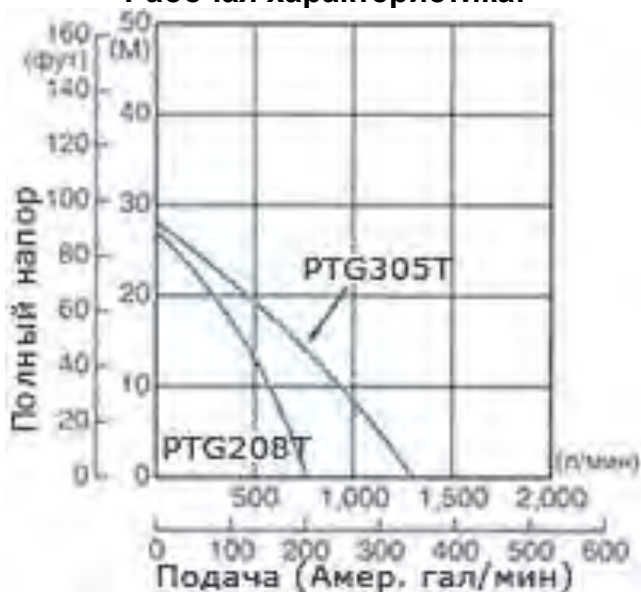

Технические характеристики:

Тип	Самовсасывающий насос для перекачивания отходов
Диаметры трубопроводов всасывания*нагнетания	50.8×50.8 мм (2×2 дюйма)
Высота напора	27 м
Производительность	700 л/мин, 45 куб.м/час
Высота всасывания	8 м
Материал уплотнений вала (торцевое уплотнение)	Карбид кремния
Модель	EY20D
Тип	4-тактный, бензиновый двигатель фирмы Robin с воздушным охлаждением
Топливо	Автомобильный бензин
Емкость топливного бака	2.5 л
Система пуска	Обратный пускатель
Габаритные размеры (Д×Ш×В)	600×398×448 мм
Масса нетто	35 кг
Стандартные аксессуары	Комплект инструментов для двигателя (1 набор) , фильтр (1 шт.), шланговое соединение (2 шт.), шланговый хомут (3 шт.)

Рабочая характеристика: