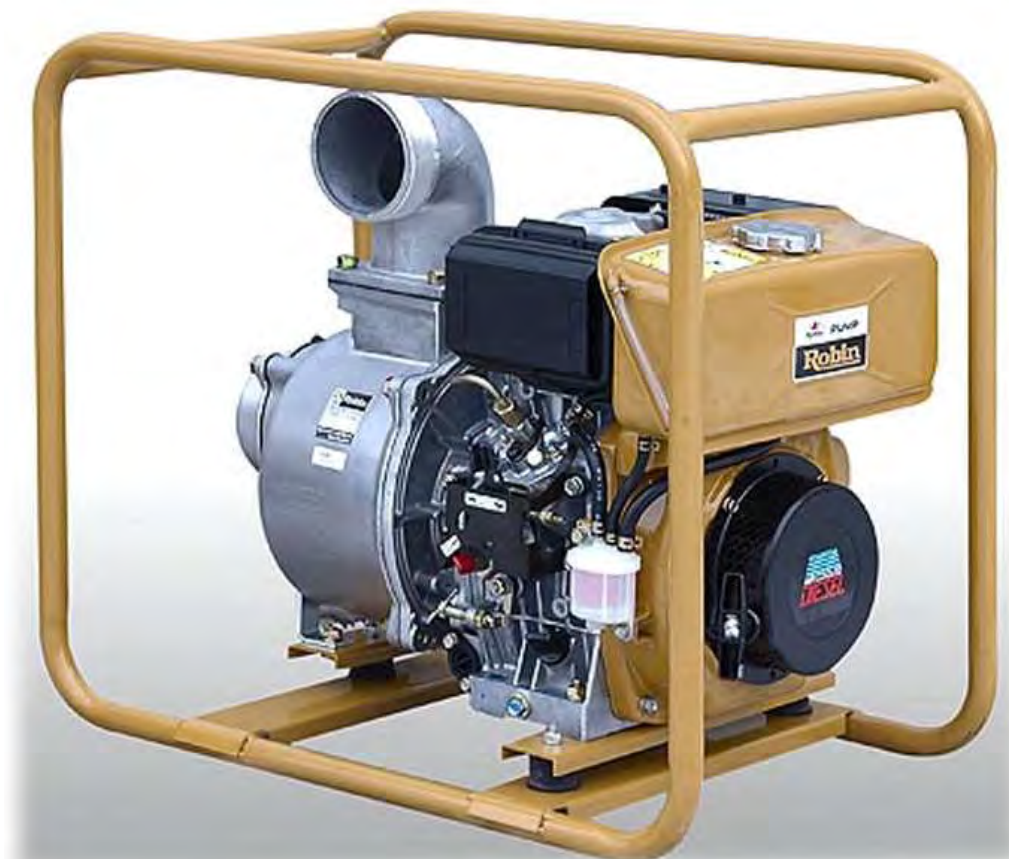

## Мотопомпа дизельная для чистой воды на базе двигателя Robin-Subaru: **PTD406**

- **Самовсасывающий насос** при включении в работу не требует предварительного заполнения водой, при этом производительность насоса велика.
- **Эффективное, экономичное функционирование** достигается непосредственным присоединением насоса. Этим обеспечивается компактность и гарантируется отсутствие потери мощности.
- **Отличные водостойкие качества** обеспечиваются применением торцовых уплотнений и рабочих колес, изготовленных из специального чугуна.
- **Высокопроизводительный дизельный двигатель Robin**, мощный и надежный, обеспечивает простоту эксплуатации и безотказное функционирование.

### Технические характеристики:

Тип	Самовсасывающий центробежный насос
Диаметры трубопроводов всасывания*нагнетания	101.6×101.6 мм
Высота напора	27 м
Производительность	1300 л/мин, 78 куб.м/час
Высота всасывания	8 м
Материал уплотнений вала (торцевое уплотнение)	Уголь - керамика
Модель	DY27D
Тип	4-тактный дизельный двигатель фирмы Robin с воздушным охлаждением
Топливо	Дизельное топливо
Ёмкость топливного бака	3.2 л
Система пуска	Обратный пускатель
Габаритные размеры (Д×Ш×В)	680×410×590 мм
Масса нетто	52.2 кг
Стандартные аксессуары	Комплект инструментов для двигателя (1 набор), фильтр (1 шт), шланговое соединение (2 шт.), шланговый хомут (3 шт.)