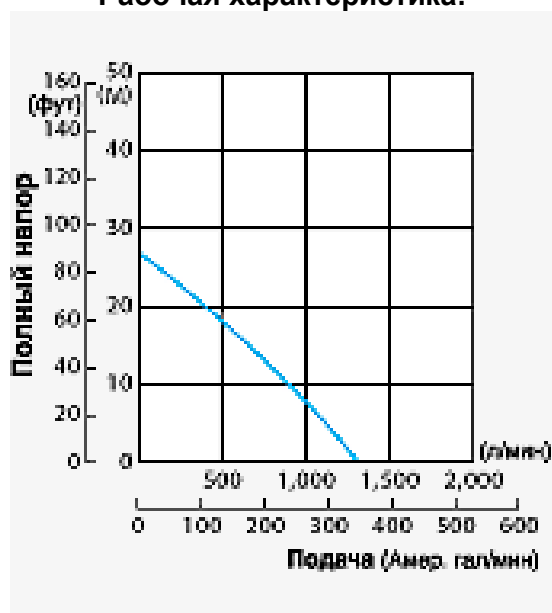

Технические характеристики:

Тип	Самовсасывающий центробежный насос
Диаметры трубопроводов всасывания*нагнетания	101.6×101.6 мм
Высота напора	27 м
Производительность	1300 л/мин, 78 куб.м/час
Высота всасывания	8 м
Материал уплотнений вала (торцевое уплотнение)	Уголь - керамика
Модель	DY27D
Тип	4-тактный дизельный двигатель фирмы Robin с воздушным охлаждением
Топливо	Дизельное топливо
Ёмкость топливного бака	3.2 л
Система пуска	Обратный пускатель
Габаритные размеры (Д×Ш×В)	680×410×590 мм
Масса нетто	52.2 кг
Стандартные аксессуары	Комплект инструментов для двигателя (1 набор), фильтр (1 шт), шланговое соединение (2 шт.), шланговый хомут (3 шт.)

Рабочая характеристика: