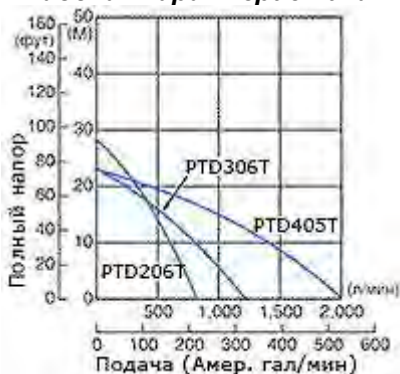

www.robinsub.nt-rt.ru

Мотопомпа дизельная для сильнозагрязненных жидкостей на базе двигателя Robin-Subaru:

PTD405T

- **Сверхмощный строительный насос** специально предназначен для тяжелых условий эксплуатации. Насос предназначен для перекачивания отходов с диаметром частиц до 31 мм.
- **Торцовое уплотнение** изготовлено из карбида кремния, имеющего наибольшую прочность.
- **Рабочее колесо** изготовлено из чугуна с большим добавлением хрома.
- **Внутренний корпус**, изготовлен из чугуна и изнутри имеет покрытие из нержавеющей стали, благодаря чему при повреждении его достаточно лишь заменить.

Технические характеристики:

Тип	Самовсасывающий насос для перекачивания отходов
Диаметры трубопроводов всасывания×нагнетания	101.6×101.6 мм
Высота напора	23 м
Производительность	2000 л/мин, 120 куб.м/час
Высота всасывания	8 м
Материал уплотнений вала (торцовое уплотнение)	Карбид кремния
Модель	DY41D
Тип	4-тактный дизельный двигатель фирмы Robin с воздушным охлаждением
Топливо	Дизельное топливо
Емкость топливного бака	4.5 л
Система пуска	Обратный пускатель
Габаритные размеры (Д×Ш×В) (с ручной тележкой)	730×485×610 мм
Масса нетто (с ручной тележкой)	89 кг
Стандартные аксессуары	Комплект инструментов для двигателя (1 набор), фильтр (1 шт.), шланговое соединение (2 шт.), шланговый хомут (3 шт.)

Рабочая характеристика: