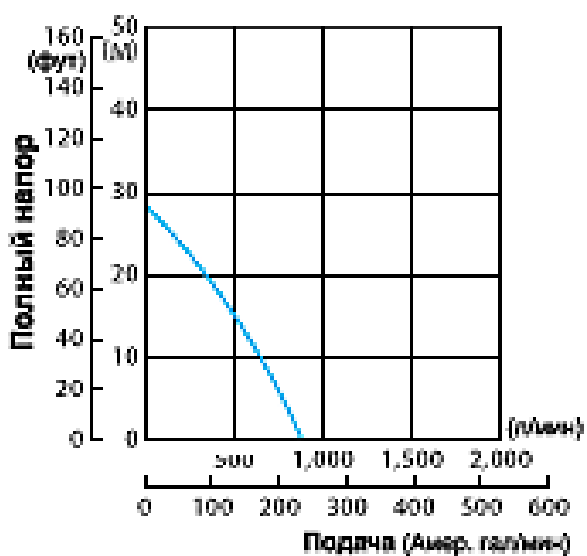

Технические характеристики:

Тип	Самовсасывающий центробежный насос
Диаметры трубопроводов всасывания*нагнетания	76.2×76.2 мм
Высота напора	28 м
Производительность	900 л/мин, 54 куб.м/час
Высота всасывания	8 м
Материал уплотнений вала (торцевое уплотнение)	Уголь - керамика
Модель	DY23D
Тип	4-тактный дизельный двигатель фирмы Robin с воздушным охлаждением
Топливо	Дизельное топливо
Емкость топливного бака	3.2 л
Система пуска	Обратный пускатель
Габаритные размеры (Д×Ш×В)	590×410×510 мм
Масса нетто	43.5 кг
Стандартные аксессуары	Комплект инструментов для двигателя (1 набор), фильтр (1 шт.), шланговое соединение (2 шт.), шланговый хомут (3 шт.)

Рабочая характеристика: