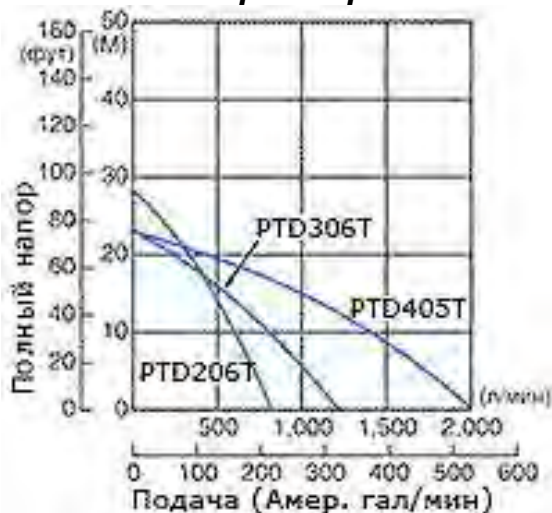

Технические характеристики:

Тип	Самовсасывающий насос для перекачивания отходов
Диаметры трубопроводов всасывания*нагнетания	76.2×76.2 мм (3×3 дюйма)
Высота напора	23 м
Производительность	1200 л/мин, 72 куб.м/час
Высота всасывания	8 м
Материал уплотнений вала (торцевое уплотнение)	Карбид кремния
Модель	D27-2D
Тип	4-тактный дизельный двигатель фирмы Robin с воздушным охлаждением
Топливо	Дизельное топливо
Емкость топливного бака	3.2 л
Система пуска	Обратный пускатель
Габаритные размеры (Д×Ш×В)	680×410×590 мм
Масса нетто	61 кг
Стандартные аксессуары	Комплект инструментов для двигателя (1 набор) , фильтр (1 шт.), шланговое соединение (2 шт.), шланговый хомут (3 шт.)

Рабочая характеристика: