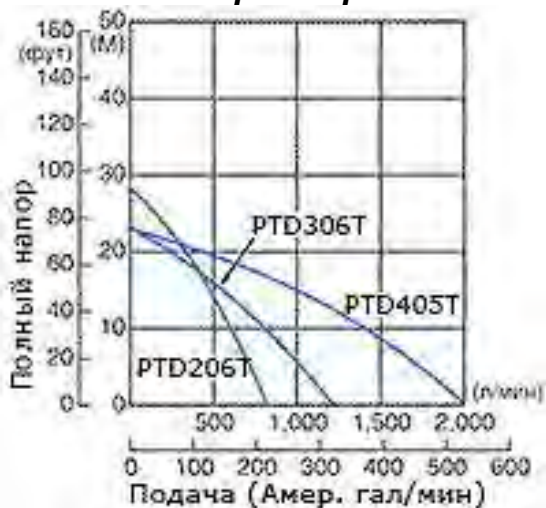

Технические характеристики:

Тип	Самовсасывающий насос для перекачивания отходов
Диаметры трубопроводов всасывания*нагнетания	50.8×50.8 мм (2×2 дюйма)
Высота напора	28 м
Производительность	800 л/мин, 48 куб.м/час
Высота всасывания	8 м
Материал уплотнений вала (торцевое уплотнение)	Карбид кремния
Модель	D23-3D
Тип	4-тактный дизельный двигатель фирмы Robin с воздушным охлаждением
Топливо	Дизельное топливо
Емкость топливного бака	3.2 л
Система пуска	Обратный пускатель
Габаритные размеры (Д×Ш×В)	610×410×510 мм
Масса нетто	51.5 кг
Стандартные аксессуары	Комплект инструментов для двигателя (1 набор) , фильтр (1 шт.), шланговое соединение (2 шт.), шланговый хомут (3 шт.)

Рабочая характеристика: